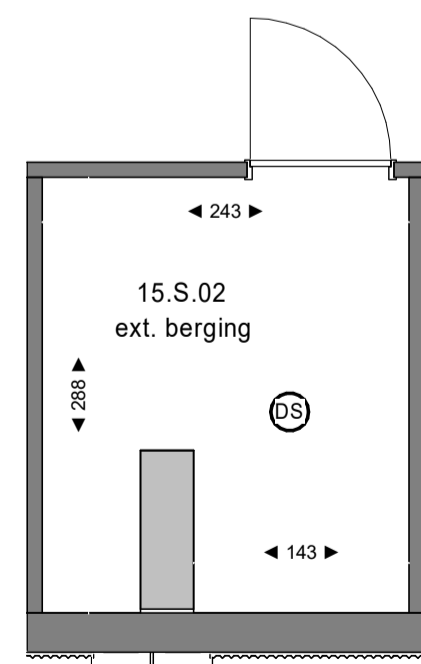

plattegrond berging
1 : 50
2e verdieping