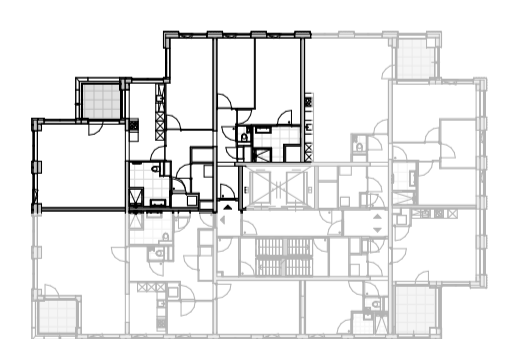

bouwnummer 15.S.02	Koningin Julianaplein huisnummer: 58-095	woningtype E-H.03	verdieping 15

Project	KJ Den Haag	Schaal	1:50
Opdrachtgever	JP van Eesteren	Formaat	A1
Projectarchitect	POWERHOUSE COMPANY	Datum	23-05-2024
		Bladnummer	B9-9-061

- definitief -