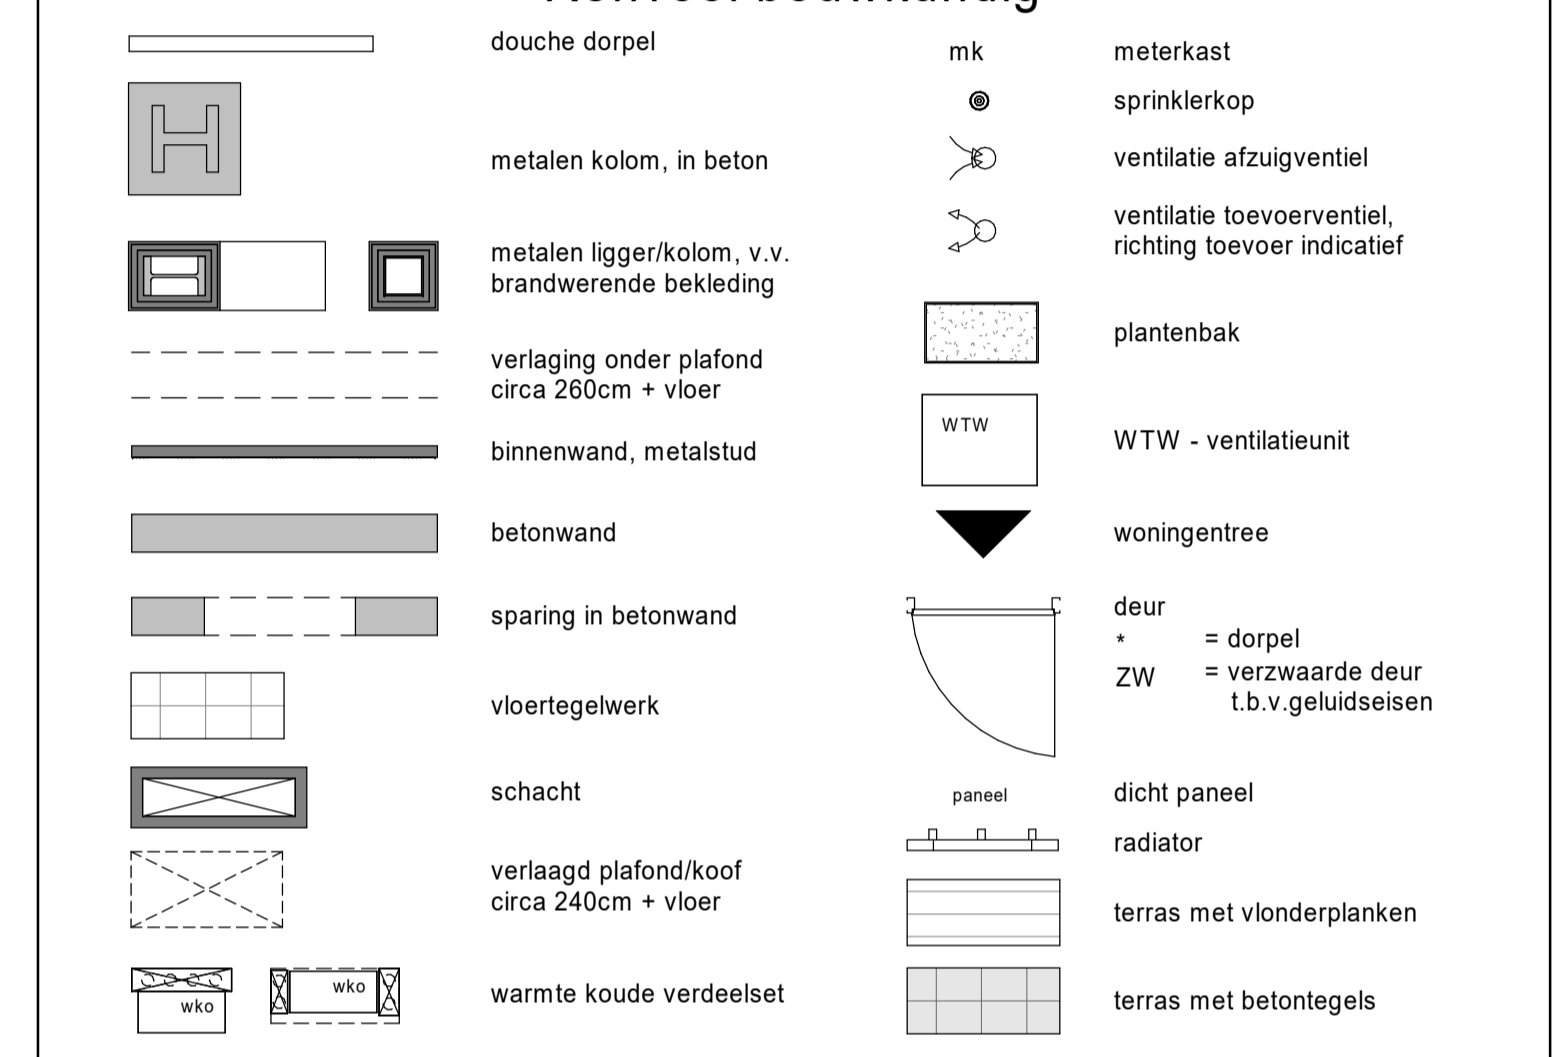

Renvooi bouwkundig

Bezuidenhoutseweg

Rijnstraat

bouwnummer 15.S.02	Koningin Julianaplein huisnummer: 58-095	woningtype E-H.03	verdieping 15

Project	KJ Den Haag	Schaal	1:50
Opdrachtgever	JP van Eesteren	Formaat	A1
Projectarchitect	POWERHOUSE COMPANY	Datum	23-05-2024
		Bladnummer	B9-9-061

- definitief -